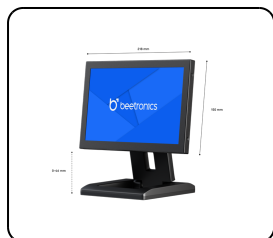

Número de artículo: 9HD7M

Monitor Metálico de 9"

Este monitor Full HD de 9 pulgadas le ofrece la mejor calidad de imagen en su gama con excelentes ángulos de visión de 178°. El monitor de 9 pulgadas tiene una robusta carcasa de metal y es ideal para el montaje en escritorio, empotrado o en la pared. El 9HD7M cuenta con conexiones HDMI, VGA, BNC y RCA.

- ✓ Excelente calidad de imagen (hasta Full HD)
- ✓ Conexiones: HDMI, VGA, BNC, RCA
- ✓ Montaje: escritorio, pared, empotrado
- ✓ Dimensiones exteriores: 218 x 150 x 36 mm

Características generales

Fabricante	Beetronics
Línea de producto	Monitor Series
Nombre del producto	Monitor Metálico de 9"
Número de artículo	9HD7M
Modelo anterior	9HDM
Tipo de producto	Pantalla
Garantía	2 años
Manual de usuario	Descargar PDF
Inicio rápido	Descargar PDF

Arquitectura de pantalla

Tamaño diagonal	9.0 pulgadas (228 mm)
Relación de aspecto	16:10 (16:9, 4:3 ajustable)
Resolución nativa	1920 x 1200
Píxeles por pulgada	254 PPI
Tipo de panel	IPS-LCD
Luz de fondo	LED
Superficie	Revestimiento duro antideslumbrante (3H)
Orientación compatible	Horizontal, vertical, boca arriba

Conexiones

HDMI	1x
VGA	1x
BNC (CVBS)	1x
RCA vídeo	1x
USB-A	1 reproductor multimedia USB integrado
Entrada AUX (3.5 mm)	1x
Salida AUX (3.5 mm)	1x

Mecánico

Tamaño (sin soporte)	218 x 150 x 36 mm
Tamaño de la imagen	193 x 121 mm
Peso	900 gramos (1300 gramos con soporte)
Color	Negro