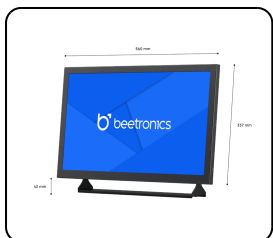

Número de artículo: 24HD7M

Monitor Metálico de 24"

Este monitor Full HD de 24 pulgadas le ofrece la mejor calidad de imagen en su gama con excelentes ángulos de visión de 178°. El monitor de 24 pulgadas tiene una robusta carcasa de metal y es ideal para el montaje en escritorio, empotrado o en la pared. El 24HD7M cuenta con conexiones HDMI, VGA, BNC y RCA.

- ✓ Resolución de 1920 x 1080 (Full HD)
- ✓ Conexiones: HDMI, VGA, BNC, RCA
- ✓ Montaje: escritorio, pared, empotrado
- ✓ Dimensiones exteriores: 560 x 337 x 41 mm

Características generales

Fabricante	Beetronics
Línea de producto	Monitor Series
Nombre del producto	Monitor Metálico de 24"
Número de artículo	24HD7M
Tipo de producto	Pantalla
Garantía	2 años
Manual de usuario	Descargar PDF
Inicio rápido	Descargar PDF

Arquitectura de pantalla

Tamaño diagonal	23.6 pulgadas (601 mm)
Relación de aspecto	16:9 (4:3 ajustable)
Resolución nativa	1920 x 1080
Píxeles por pulgada	93 PPI
Tipo de panel	IPS-LCD
Luz de fondo	LED
Superficie	Revestimiento duro antideslumbrante (3H)
Orientación compatible	Horizontal, vertical, boca arriba

Conexiones

HDMI	1x
VGA	1x
BNC (CVBS)	1x
RCA vídeo	1x
USB-A	1 reproductor multimedia USB integrado
Entrada AUX (3.5 mm)	1x
Salida AUX (3.5 mm)	1x

Mecánico

Tamaño (sin soporte)	560 x 337 x 41 mm
Tamaño de la imagen	523 x 295 mm
Peso	5100 gramos (6100 gramos con soporte)
Color	Negro
Profundidad	41 mm