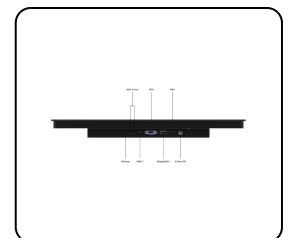

## Pantalla Táctil Metálica de 17" (Alta Luminosidad)

- ✓ Panel multitáctil Full-HD de alto brillo
- ✓ Conexiones: HDMI, DisplayPort, USB-C, VGA
- ✓ Montaje: empotrado, en panel
- ✓ Dimensiones exteriores: 417 x 280 x 44 mm

## Arquitectura de pantalla

Relación de aspecto	16:10 (16:9, 4:3 ajustable)
Resolución nativa	1920 x 1200
Píxeles por pulgada	130 PPI
Tamaño diagonal	17.0 pulgadas (433 mm)
Superficie	Vidrio templado, acabado mate
Orientación compatible	Horizontal, vertical, boca arriba

## Mecánico

Tamaño (sin soporte)	417 x 280 x 44 mm
Área activa	367 x 230 mm
Peso	3900 gramos
Color	Negro