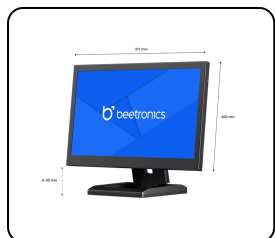

## Monitor Metálico de 13"

Este monitor Full HD de 13 pulgadas le ofrece la mejor calidad de imagen en su gama con excelentes ángulos de visión de 178°. El monitor de 13 pulgadas tiene una robusta carcasa de metal y es ideal para el montaje en escritorio, empotrado o en la pared. El 13HD7M cuenta con conexiones HDMI, VGA, BNC y RCA.

- ✓ Resolución de 1920 x 1080 (Full HD)
- ✓ Conexiones: HDMI, VGA, BNC, RCA
- ✓ Montaje: escritorio, pared, empotrado
- ✓ Dimensiones exteriores: 317 x 200 x 35 mm

## Características generales

Fabricante	Beetronics
Línea de producto	Monitor Series
Nombre del producto	Monitor Metálico de 13"
Número de artículo	13HD7M
Modelo anterior	13HDM
Tipo de producto	Pantalla
Garantía	2 años
Manual de usuario	<a href="#">Descargar PDF</a>
Inicio rápido	<a href="#">Descargar PDF</a>

## Arquitectura de pantalla

Tamaño diagonal	13.3 pulgadas (339 mm)
Relación de aspecto	16:9 (4:3 ajustable)
Resolución nativa	1920 x 1080
Píxeles por pulgada	166 PPI
Tipo de panel	IPS-LCD
Luz de fondo	LED
Superficie	Revestimiento duro antideslumbrante (3H)
Orientación compatible	Horizontal, vertical, boca arriba