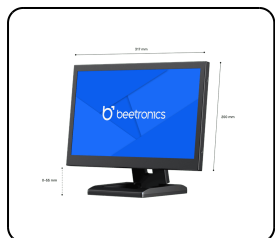

## Monitor Metálico de 13"

Este monitor Full HD de 13 pulgadas le ofrece la mejor calidad de imagen en su gama con excelentes ángulos de visión de 178°. El monitor de 13 pulgadas tiene una robusta carcasa de metal y es ideal para el montaje en escritorio, empotrado o en la pared. El 13HD7M cuenta con conexiones HDMI, VGA, BNC y RCA.

- ✓ Resolución de 1920 x 1080 (Full HD)
- ✓ Conexiones: HDMI, VGA, BNC, RCA
- ✓ Montaje: escritorio, pared, empotrado
- ✓ Dimensiones exteriores: 317 x 200 x 35 mm

## Características generales

Fabricante	Beetronics
Línea de producto	Monitor Series
Nombre del producto	Monitor Metálico de 13"
Número de artículo	13HD7M
Modelo anterior	13HDM
Tipo de producto	Pantalla
Garantía	2 años
Manual de usuario	<a href="#">Descargar PDF</a>
Inicio rápido	<a href="#">Descargar PDF</a>

## Arquitectura de pantalla

Tamaño diagonal	13.3 pulgadas (339 mm)
Relación de aspecto	16:9 (4:3 ajustable)
Resolución nativa	1920 x 1080
Píxeles por pulgada	166 PPI
Tipo de panel	IPS-LCD
Luz de fondo	LED
Superficie	Revestimiento duro antideslumbrante (3H)
Orientación compatible	Horizontal, vertical, boca arriba